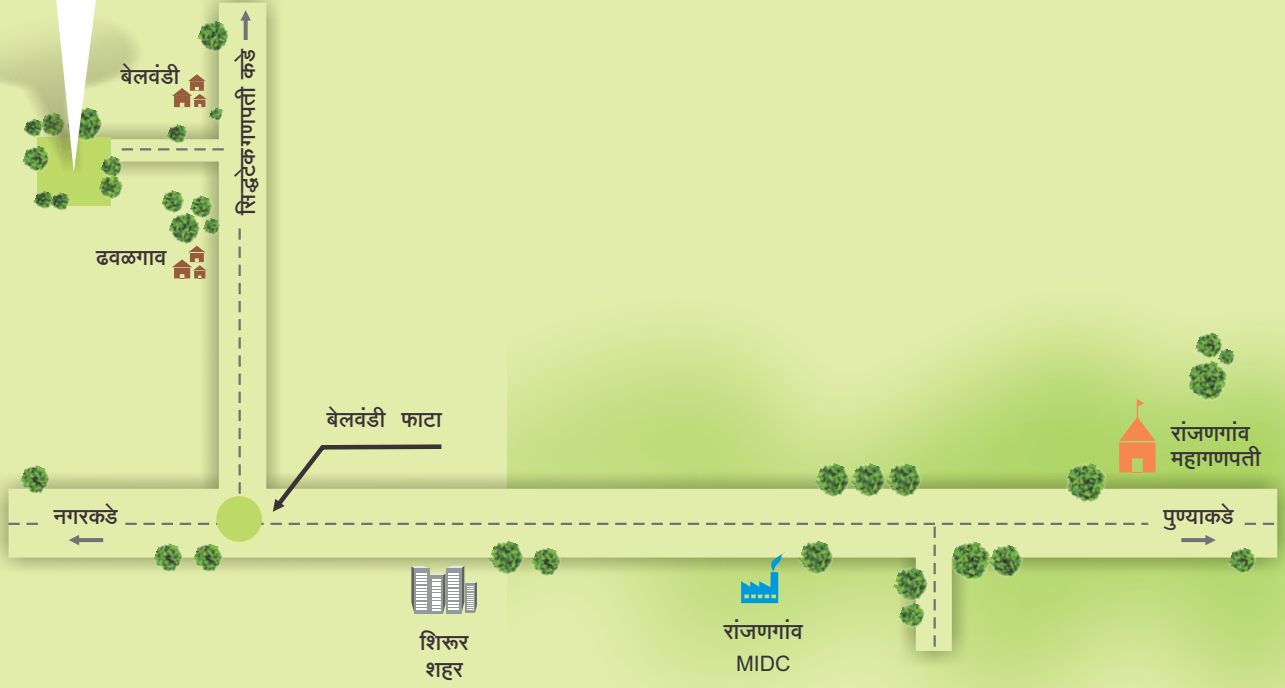

तुमच्या पैशाची गुंतवणूक. तुमच्या स्वप्नांची जपणूक.

फार्महाऊस प्लॉटस्

बेलवंडी, शिरूर जवळ

लेआऊट प्लॅन

प्रकल्पाची वैशिष्ट्ये

- प्रत्येक प्लॉटला कंपाउंड
- अंतर्गत २० फुटी डांबरी रस्ते
- २४ तास पाण्याची सोय
- पुण्यापासून फक्त १.३० तासांच्या अंतरावर
- रांजणगाव गणपती जवळ

फार्महाऊस प्लॉट्स

बेलवंडी, शिरूर जवळ

लोकेशन मॅप

An ISO 9001-2008 Certified Company

साई डेव्हलपर्स इन्फ्रा रियालीटी प्रा. लि.
शॉप नं. ४४-४५, तपस्वी प्लाझा,
स्टार बाजार जवळ, क्रॉम्प्टन ग्रीन्व्हस्,
आकुर्डी, पुणे ४११ ०१९.